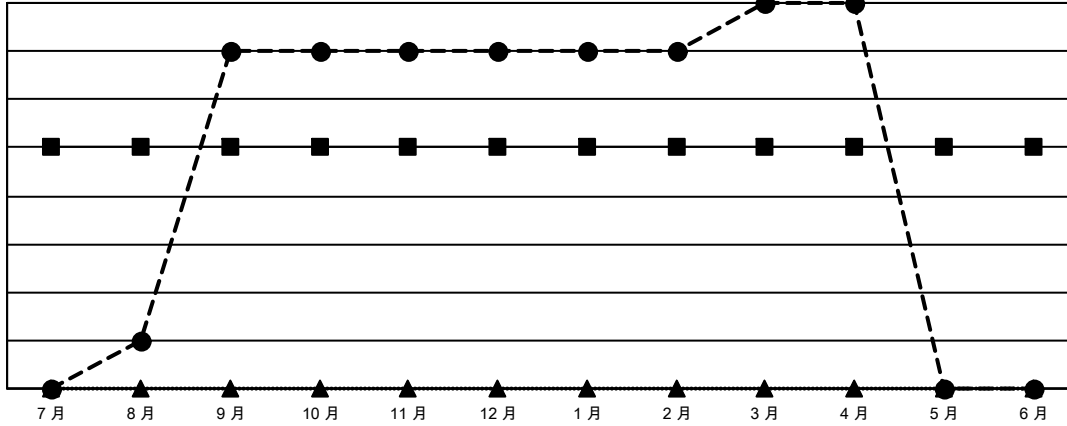

GMT MONTHLY MEMBERSHIP PROGRESS REPORT

Results as of: 4/30/2024

Multiple District 300C

LOCATION: REP OF CHINA

GMT: OPEN

GMT憲章區 5 - M

分會			
成果 2023-2024			
季	新分會目標	新會	會員流失的分會
7月/8月/9月	5	7	0
10月/11月/12月	0	0	0
1月/2月/3月	0	1	0
4月/5月/6月	0	0	0

位會員@每位須繳			
成果 2023-2024			
季	會員淨增長目標	實際會員增長數	實際退會會員 (包括轉會)
7月/8月/9月	550	1,315	47
10月/11月/12月	200	197	147
1月/2月/3月	150	202	57
4月/5月/6月	100	13	10

目標與實際新會累積

目標和實際會員累積

已取消的分會: 0	162 CLUBS OF 169 增添1位或以上的新會員	<u>性別分佈</u>	
		男	6,100 (66.04%)
<u>放棄的會員</u>	點擊這裡取得彙計會員數據	女	3,137 (33.96%)
過世		9	總計家庭單位會員數
分會已取消	0	支付減半會費的家庭會員	1,808
其他	252		
總計	261		