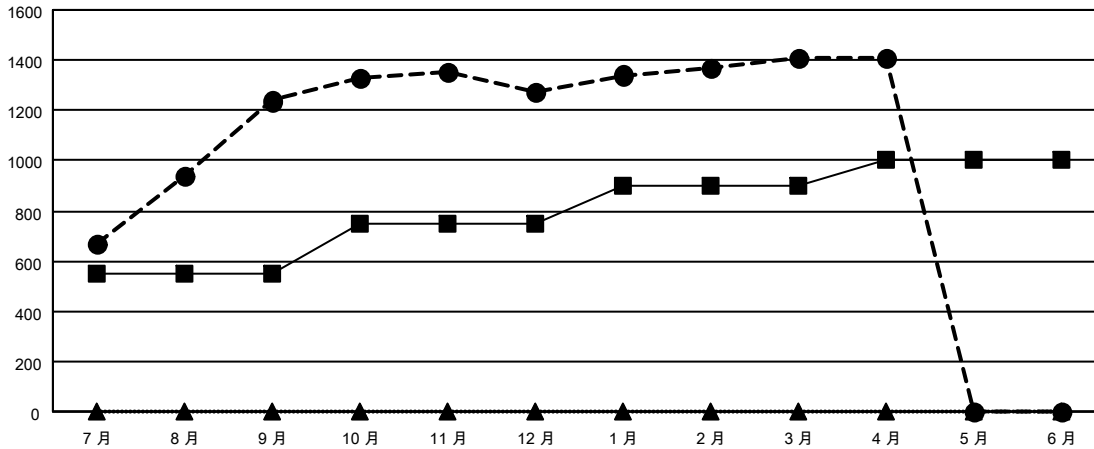

GMT MONTHLY MEMBERSHIP PROGRESS REPORT

Results as of: 4/30/2024

Multiple District 300C

LOCATION: REP OF CHINA

GMT: OPEN

GMT憲章區 5 - M

分會			
成果 2023-2024			
季	新分會目標	新會	會員流失的分會
7月/8月/9月	5	7	0
10月/11月/12月	0	0	0
1月/2月/3月	0	1	0
4月/5月/6月	0	0	0

位會員@每位須繳			
成果 2023-2024			
季	會員淨增長目標	實際會員增長數	實際退會會員 (包括轉會)
7月/8月/9月	550	1,315	47
10月/11月/12月	200	197	147
1月/2月/3月	150	202	57
4月/5月/6月	100	13	10

目標與實際新會累積

目標和實際會員累積

已取消的分會: 0	162 CLUBS OF 169 增添1位或以上的新會員	<u>性別分佈</u>	
		男	6,100 (66.04%)
<u>放棄的會員</u>	點擊這裡取得彙計會員數據	女	3,137 (33.96%)
過世		9	總計家庭單位會員數
分會已取消	0	支付減半會費的家庭會員	1,808
其他	252		
總計	261		